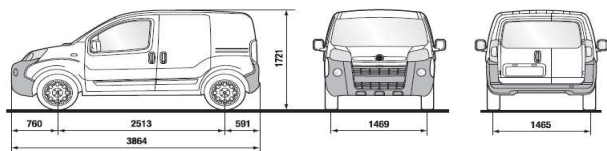

Legenda: ■ standardna oprema, □ dodatna oprema, — nemoguća opcija

* Cene su informativne i obračunavaju se po srednjem kursu NBS.

DIMENZIJE VOZILA	
SPOLJAŠNJE DIMENZIJE (mm)	Fiorino
Međuosovinski razmak	2,513
Dužina	3,864
Širina	1,716
Visina	1,721
DIMENZIJE TOVARNOG PROSTORA (m m)	
Dužina	1,523 - 2,491*
Širina	1,473
Visina	1,205
Širina između lučnih pokrova točkova	1,046
Uzdignutost od zemlje	527
Zapremina (m ³)	2,5 - 2,8*
Nosivost sa vozačem (kg) EURO 4	590
Nosivost sa vozačem (kg) EURO 5	610