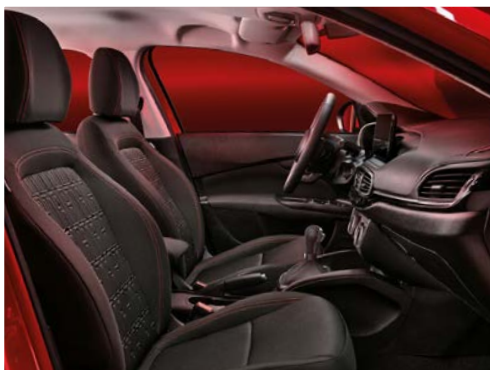

NIVO OPREME - CITY CROSS (dodatak na TIPO)

LED zadnja svetla	Mat sivi detalji na braniku
Retrovizori u boji	Crni zaštitni orubi oko točkova
Crne uzdužne krovne šine	Cross oznaka
Mat sive City Cross prednje i zadnje oplate	Stilizovane Cross felne 16" (208)
Mat sive City Cross bočne sajtne	

NIVO OPREME - CROSS (dodatak na CITY CROSS)

7" Full Color Displej - putni računar	Prednje patosnice
Multimedijalni uređaj Uconnect™ 10.25" Touchscreen Radio DAB, USB i Bluetooth	Svetla za maglu
LED prednja svetla - farovi	Zatamnjena stakla
Automatko paljenje svetala - senzor tame	Saten-hrom ručice vrata
Automatski paljenje brisača - senzor za kišu	"ICE" mat uzdužne krovne šine
Adaptivni tempomat	"ICE" mat Cross prednje i zadnje oplate
Autonomno kočenje City Brake assist	"ICE" mat City Cross bočne sajtne
Zadnja parking kamera	"ICE" mat detalji na braniku
Prednji naslon za ruku	Aluminijumske Cross DIAMOND felne 17" (1M6)

NIVO OPREME - RED (dodatak na CROSS)

(RED) oznaka na B-sutbu	Retrovizori u crvenoj boji
Posebna (RED) sedišta FIAT monogram (crna sa crvenim šavom)	Antibakterijski tretman celokupnog enterijera
MOPAR set (poseban RED dizaj ključa i gel dispanzer)	Poseban fileter kabine - klimatizacije (tretiran supstancom protiv virusa i bakterija)
(RED) Prednje patosnice	Posebna presvlaka volana (tretiran supstancom protiv virusa i bakterija)

Kompanija "FCA SRBIJA" d.o.o. zadržava pravo izmene cena bez prethodne najave.

Cene su iskazane u evrima, a plaćanje se vrši u dinarskoj protivvrednosti po srednjem kursu Narodne banke Srbije na dan plaćanja.

PROIZVOĐAČ - PRODAVAC ZADRŽAVA PRAVO IZMENE OPREME I PERFORMANSI BEZ PRETHODNE NAJAVE.